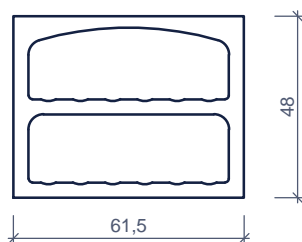

Toepassing:
Het gamma van Tradivin biedt u 3 onderling combineerbare wijnrassen in argexbeton

Application:
La gamme Tradivin vous offre 3 modèles combinables entre eux.

Duo
2 x 12 flessen
2 x 12 bouteilles