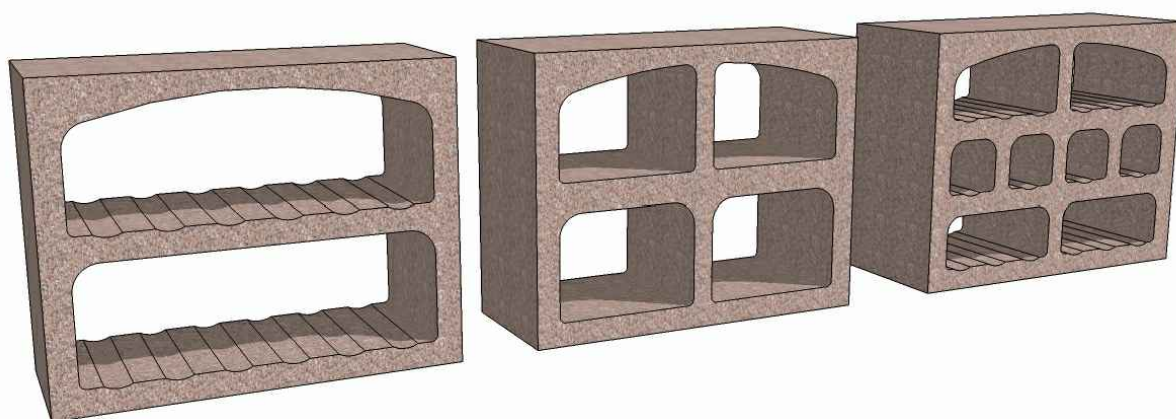

Toepassing:
 Het gamma van Tradivin biedt u 3 onderling combineerbare wijnrassen in argexbeton

Application:
 La gamme Tradivin vous offre 3 modèles combinables entre eux.

Duo
 2 x 12 flessen
 2 x 12 bouteilles

Classic
 4 x 6 flessen
 4 x 6 bouteilles

Octo
 4 x 3 + 4 x 1 flessen
 4 x 3 + 4 x 1 bouteilles

Beschikbaar in 3 combineerbare modellen, voor de bewaring en de schikking in vakken van 1, 3, 6 of 12 dezelfde flessen naargelang uw wens

Disponible en 3 modèles combinable, pour conserver, en les séparant, 1, 3, 6 ou 12 bouteilles identiques; votre rangement s'adapte à votre consommation.

Kenmerken		TRADIVIN			Caractéristiques	
type	aantal flessen nombre bouteilles	breedte / hoogte largeur / hauteur (cm)	diepte profondeur (cm)	gewicht (kg/st) poids (kg/pc)	st/pal pc/pal	
Duo	2 x 12	61,5 / 48	25	26	16	
Classic	4 x 6	61,5 / 48	25	30	16	
Octo	4 x 1 + 4 x 3	61,5 / 48	25	36	16	