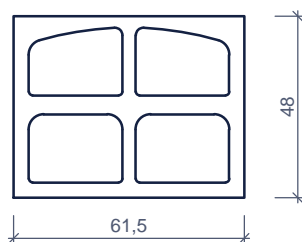

Classic
 4 x 6 flessen
 4 x 6 bouteilles

Octo
 4 x 3 + 4 x 1 flessen
 4 x 3 + 4 x 1 bouteilles

Beschikbaar in 3 combineerbare modellen, voor de bewaring en de schikking in vakken van 1, 3, 6 of 12 dezelfde flessen naargelang uw wens

Disponible en 3 modèles combinable, pour conserver, en les séparant, 1, 3, 6 ou 12 bouteilles identiques; votre rangement s'adapte à votre consommation.

Kenmerken		TRADIVIN			Caractéristiques	
type	aantal flessen nombre bouteilles	breedte / hoogte largeur / hauteur (cm)	diepte profondeur (cm)	gewicht (kg/st) poids (kg/pc)	st/pal pc/pal	
Duo	2 x 12	61,5 / 48	25	26	16	
Classic	4 x 6	61,5 / 48	25	30	16	
Octo	4 x 1 + 4 x 3	61,5 / 48	25	36	16	

afmetingen in cm - wijzigingen voorbehouden
 dimensions en cm - sous réserve de modifications