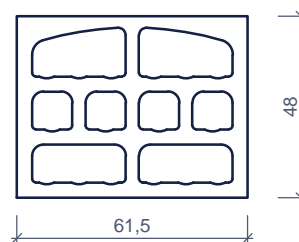

Classic
 4 x 6 flessen
 4 x 6 bouteilles

Octo
 4 x 3 + 4 x 1 flessen
 4 x 3 + 4 x 1 bouteilles

Beschikbaar in 3 combineerbare modellen, voor de bewaring en de schikking in vakken van 1, 3, 6 of 12 dezelfde flessen naargelang uw wens

Disponible en 3 modèles combinable, pour conserver, en les séparant, 1, 3, 6 ou 12 bouteilles identiques; votre rangement s'adapte à votre consommation.

Kenmerken		TRADIVIN			Caractéristiques	
type	aantal flessen nombre bouteilles	breedte / hoogte largeur / hauteur (cm)	diepte profondeur (cm)	gewicht (kg/st) poids (kg/pc)	st/pal pc/pal	
Duo	2 x 12	61,5 / 48	25	26	16	
Classic	4 x 6	61,5 / 48	25	30	16	
Octo	4 x 1 + 4 x 3	61,5 / 48	25	36	16	

afmetingen in cm - wijzigingen voorbehouden
 dimensions en cm - sous réserve de modifications